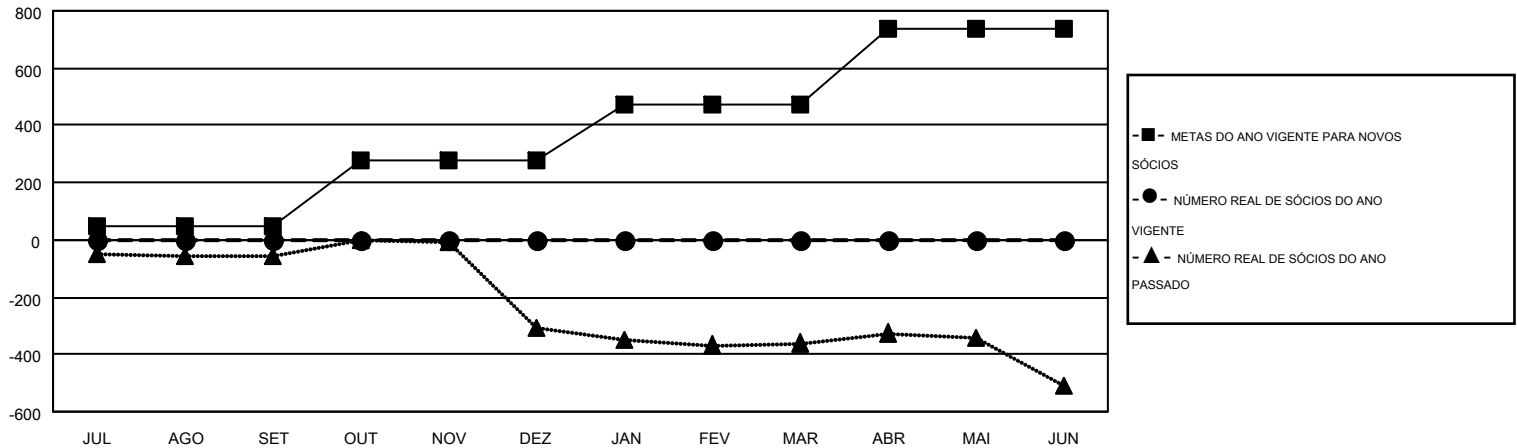

# MONTHLY MEMBERSHIP PROGRESS REPORT

Results as of: 6/30/2016

Multiple District LA

LOCATION: BRAZIL

GMT: RICARDO SHOITI KOMATSU

GMT-AJ 3

Clubes					Sócios				
RESULTADOS PARA 2016-2017					RESULTADOS PARA 2016-2017				
TRIMESTRE	META DE NOVOS CLUBES	NOVOS CLUBES	CLUBES BAIXADO	GANHO/PERDA LÍQUIDA	TRIMESTRE	META DE NOVOS SÓCIOS	ASSOCIADOS FUNDADORES E NOVOS ADICIONADOS	ASSOCIADOS BAIXADOS	GANHO/PERDA LÍQUIDA
JUL/AGO/SET	1	0	0	0	JUL/AGO/SET	49	0	0	0
OUT/NOV/DEZ	7	0	0	0	OUT/NOV/DEZ	226	0	0	0
JAN/FEV/MAR	3	0	0	0	JAN/FEV/MAR	197	0	0	0
ABR/MAI/JUN	7	0	0	0	ABR/MAI/JUN	268	0	0	0

CUMULATIVO DO NÚMERO REAL E METAS DE NOVOS CLUBES

CUMULATIVO DO NÚMERO REAL E METAS DE SÓCIOS

CLUBES BAIXADOS: 0	0 CLUBS OF 0 ADICIONADO 1 OU MAIS NOVOS SÓCIOS	<b>DISTRIBUIÇÃO POR SEXO</b>
SÓCIOS BAIXADOS		MASCULINO 0 (100.00%)
FALECIDO 0		FEMININO 0 (100.00%)
CLUBES CANCELADOS 0	<a href="#">CLIQUE AQUI PARA OS DADOS DA AVALIAÇÃO DA SAÚDE</a>	SÓCIOS DE UNIDADES FAMILIARES 0
OUTROS 0		CHEFE DA FAMÍLIA 0
TOTAL 0		SÓCIO QUE NÃO É O CHEFE DA CASA 0