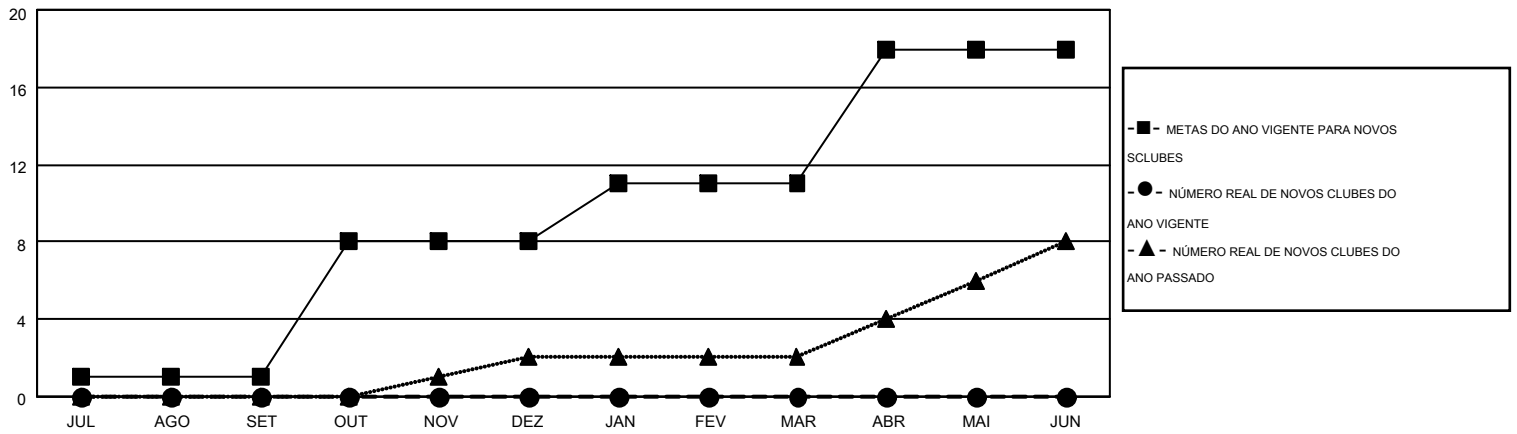

# MONTHLY MEMBERSHIP PROGRESS REPORT

Results as of: 6/30/2016

Multiple District LA

LOCATION: BRAZIL

GMT: RICARDO SHOITI KOMATSU

GMT-AJ 3

Clubes					Sócios				
RESULTADOS PARA 2016-2017					RESULTADOS PARA 2016-2017				
TRIMESTRE	META DE NOVOS CLUBES	NOVOS CLUBES	CLUBES BAIXADO	GANHO/PERDA LÍQUIDA	TRIMESTRE	META DE NOVOS SÓCIOS	ASSOCIADOS FUNDADORES E NOVOS ADICIONADOS	ASSOCIADOS BAIXADOS	GANHO/PERDA LÍQUIDA
JUL/AGO/SET	1	0	0	0	JUL/AGO/SET	49	0	0	0
OUT/NOV/DEZ	7	0	0	0	OUT/NOV/DEZ	226	0	0	0
JAN/FEV/MAR	3	0	0	0	JAN/FEV/MAR	197	0	0	0
ABR/MAI/JUN	7	0	0	0	ABR/MAI/JUN	268	0	0	0

CUMULATIVO DO NÚMERO REAL E METAS DE NOVOS CLUBES

CUMULATIVO DO NÚMERO REAL E METAS DE SÓCIOS

CLUBES BAIXADOS: 0	0 CLUBS OF 0 ADICIONADO 1 OU MAIS NOVOS SÓCIOS	<b>DISTRIBUIÇÃO POR SEXO</b>
SÓCIOS BAIXADOS		MASCULINO 0 (100.00%)
FALECIDO 0		FEMININO 0 (100.00%)
CLUBES CANCELADOS 0	<a href="#">CLIQUE AQUI PARA OS DADOS DA AVALIAÇÃO DA SAÚDE</a>	SÓCIOS DE UNIDADES FAMILIARES 0
OUTROS 0		CHEFE DA FAMÍLIA 0
TOTAL 0		SÓCIO QUE NÃO É O CHEFE DA CASA 0